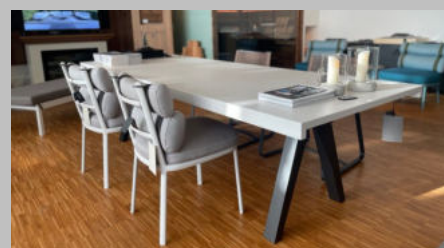

2.400,- Euro

Besuchen Sie uns gerne in
 unserer Ausstellung und erleben Sie
 eine noch größere Produktauswahl!

OUTDOOR & LIVING | Essbereich & Lounges

LÖCHTE

KETTAL

Vieques Esstisch 260 cm UVP 5.608,- Euro **4.486,- Euro**
 Armlehnstuhl „Landscape“ UVP 1.317,- Euro **1.053,- Euro**
 Stuhl „Roll“ UVP 1.908,- **1.526,- Euro**