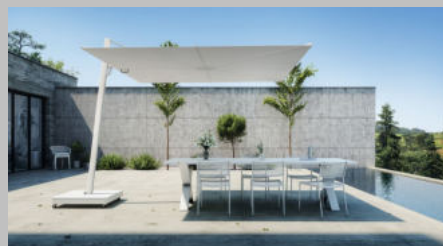

UMBROSA

Spectra (360° drehbar)

Spectra 250 x 250 cm

ab 2.743,- Euro

Spectra 300 x 300 cm

ab 3.265,- Euro