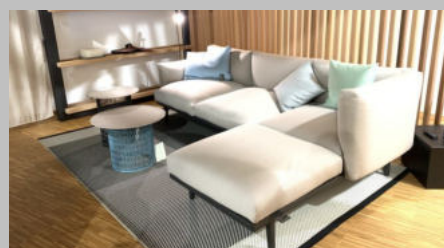

BITTA Esszimmersessel UVP 1.583,- Euro **1.266,- Euro**

BITTA Lounge Armlehnstuhl UVP 1.768,- Euro **1.415,- Euro**

BOMA Lounge, wie abgebildet **14.550,- Euro**