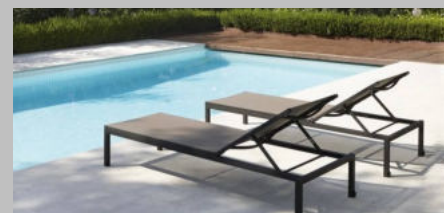

Besuchen Sie uns gerne in
 unserer Ausstellung und erleben Sie
 eine noch größere Produktauswahl!

LÖCHTE

OUTDOOR & LIVING | Sonnenliegen

Todus

Starling Liege inkl. Auflage UVP 2.068,- € 1.101,60 Euro

bivaq

Nak tumboua Sonnenliege UVP 2.582,- € 2.065,60 Euro

KETTAL

Landscape Via Sonnenliege 1.999,- Euro

CO RO

Coro Stackable Sun Lounger 1.523,- Euro

Coro Kissen für Sun Lounger 202,- Euro

Varaschin OUTDOOR THERAPY