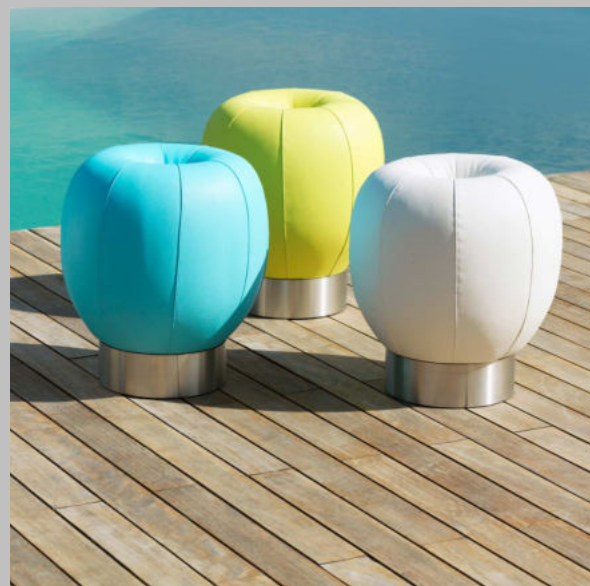

Urban Q-Stool

* Solange der Vorrat reicht!