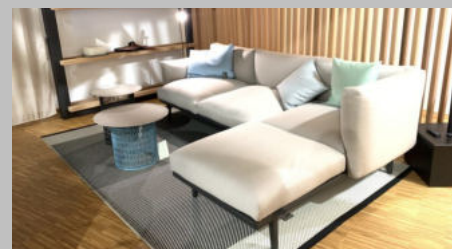

OUTDOOR & LIVING | Essbereich & Lounges

LÖCHTE

KETTAL

Vieques Esstisch 260 cm UVP 5.608,- Euro **4.486,- Euro**
 Armlehnstuhl „Landscape“ UVP 1.317,- Euro **1.053,- Euro**
 Stuhl „Roll“ UVP 1.908,- **1.526,- Euro**

Vieques Esstisch Ø 135 cm UVP 3.415,- Euro **2.732,- Euro**

BITTA Esszimmersessel UVP 1.583,- Euro **1.266,- Euro**

BITTA Lounge Armlehnstuhl UVP 1.768,- Euro **1.415,- Euro**

BOMA Lounge, wie abgebildet **14.550,- Euro**