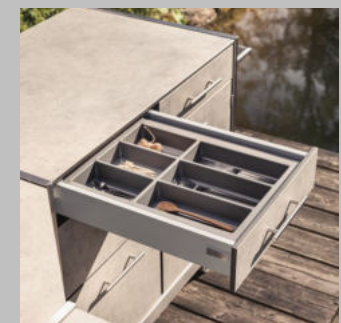

### Universalmodul Lagern / Verstauen

inkl. Rollen & Griffe

Korpus & Front aus HPL „Zement“      UVP 4.994,- €      3.100,- Euro

Niehoff Garden verfügt über eine große Auswahl an verschiedenen Outdoorküchen /-modulen.  
Wir beraten Sie gerne!

**NIEHOFF**  
GARDEN

**LÖCHTE**

OUTDOORKÜCHEN | Niehoff Garden

Outdoorküche BLACK LINE\*

Gasflaschenmodul inkl. Spüle

4.158,- Euro

Grillunterschrank inkl. Alurahmenaufhängung  
& Gasgrill BULL Brahma Build-In