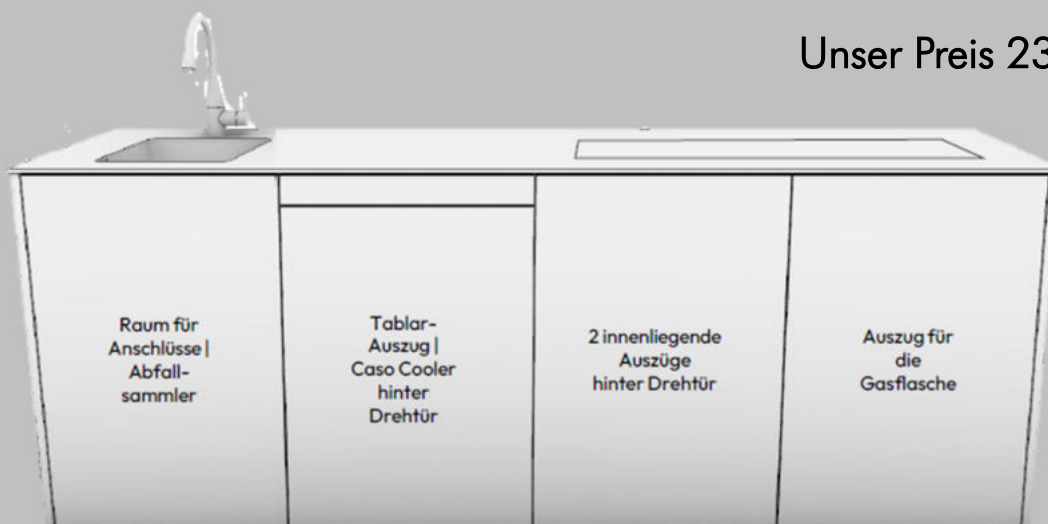

OCQ INFINITY Outdoorküche | Beispielkonfiguration A24050029

- Arbeitsplatte aus Naturstein Nero Assoluto Z patiniert,
- Fronten, Rückseiten und Seitenwangen aus HPL/Trespa Titanium Bronze Satin
- 1x Spülen-Korpus mit Abfallsammler
- 1x Korpus für Caso Cooler mit Tablarauszug und
- 1x Doppel-Grillkorpus mit Auszug für die Gasflasche und 2 innenliegenden Auszügen, vorbereitet für Fulgor Milano mit 4 Brenner
- Edelstahlspülbecken Unterbau
- inkl. Grill Fulgor Milano Design Grill 1000 UVP 7.199,- Euro
- inkl. Wetterschutzhaube, Maßanfertigung

UVP 26.665,65 Euro

Unser Preis 23.999,- Euro