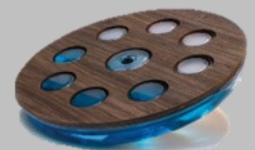

Viele Modelle
sofort
abholbereit!

Esche

Eiche

Shadow

Nussbaum

* Bei Kauf eines Waterrowers gibt es bei uns die blaue Wasserfarbe gratis dazu!

NOHRD Bike | Fahrradergometer

Eiche 2.899,00 €

- 14 Sprossen, Eiche 599,00 €
- Multi-Adapter, Eiche 199,00 €
- Trainingsbank, Echtleder 349,00 €

Slim Beam | Seilzug

- Eiche 1.899,00 €

Swing | Lederhanteln & Hanteltürme

- Turm, Eiche, inkl. Hanteln 2,4,6,8 kg 699,00 €

TriaTrainer | 3-in-1 Trainer

- 3-in-1 Trainer für Bauch, Rücken, Po
Nussbaum, Echtleder 999,00 €

Eau-Me-Board | Balance Board

- Eiche 329,00 €

Hedge Hock | Sitzhocker

- Eiche, mit 49 Sitzblöcken 499,00 €

Stand: 01 /2025