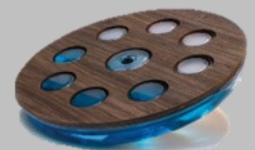

Slim Beam | Seilzug

- Eiche 1.899,00 €

Swing | Lederhanteln & Hanteltürme

- Turm, Eiche, inkl. Hanteln 2,4,6,8 kg 699,00 €

TriaTrainer | 3-in-1 Trainer

- 3-in-1 Trainer für Bauch, Rücken, Po
Nussbaum, Echtleder 999,00 €

Eau-Me-Board | Balance Board

- Eiche 329,00 €

Hedge Hock | Sitzhocker

- Eiche, mit 49 Sitzblöcken 499,00 €

Stand: 01 /2025