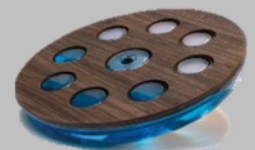

**Slim Beam | Seilzug**

- Eiche 1.899,00 €

**Swing | Lederhanteln & Hanteltürme**

- Turm, Eiche, inkl. Hanteln 2,4,6,8 kg 699,00 €

**TriaTrainer | 3-in-1 Trainer**

- 3-in-1 Trainer für Bauch, Rücken, Po  
Nussbaum, Echtleder 999,00 €

**Eau-Me-Board | Balance Board**

- Eiche 329,00 €

**Hedge Hock | Sitzhocker**

- Eiche, mit 49 Sitzblöcken 499,00 €

Stand: 11 /2024