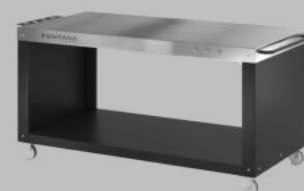

Desk

Pizza-Desk & Arbeitstisch

rostfreier Stahl lackiert, 4 Räder

Maße: 180 x 90 x 90 cm | Gewicht: 8 kg

1.599,- €