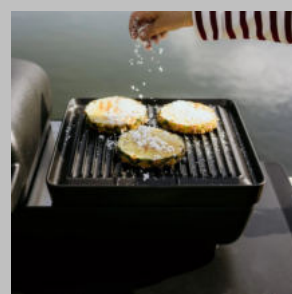

## Ferleon Patio Cooker I

Grill

745,- €

Plancha inkl. Abtropfbecher

783,- €

Kochplatte (Hob)

821,- €