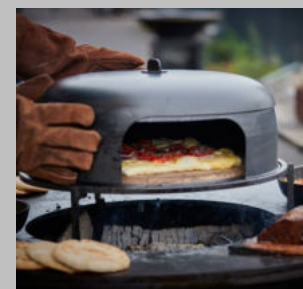

Pizzaofen

Besuchen Sie uns gerne in unserer Ausstellung. Hier finden Sie eine noch größerer OFYR -Produktauswahl!