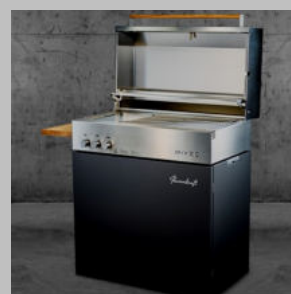

## Block C

Farbe 1# tiefumbra

Grillfläche 75 x 40 cm, 12,5 kW

Standplatz für 11 kg Gasflasche

4 Schwerlastrollen, 2 lenkbar

5.090,- €

## Block D [Generation 5]

Farbe wahlweise #1-7 [siehe unten]

Grillfläche 90 x 40 cm, 15,5 kW

Standplatz für 11 kg Gasflasche

4 Schwerlastrollen, 2 lenkbar

7290,- €