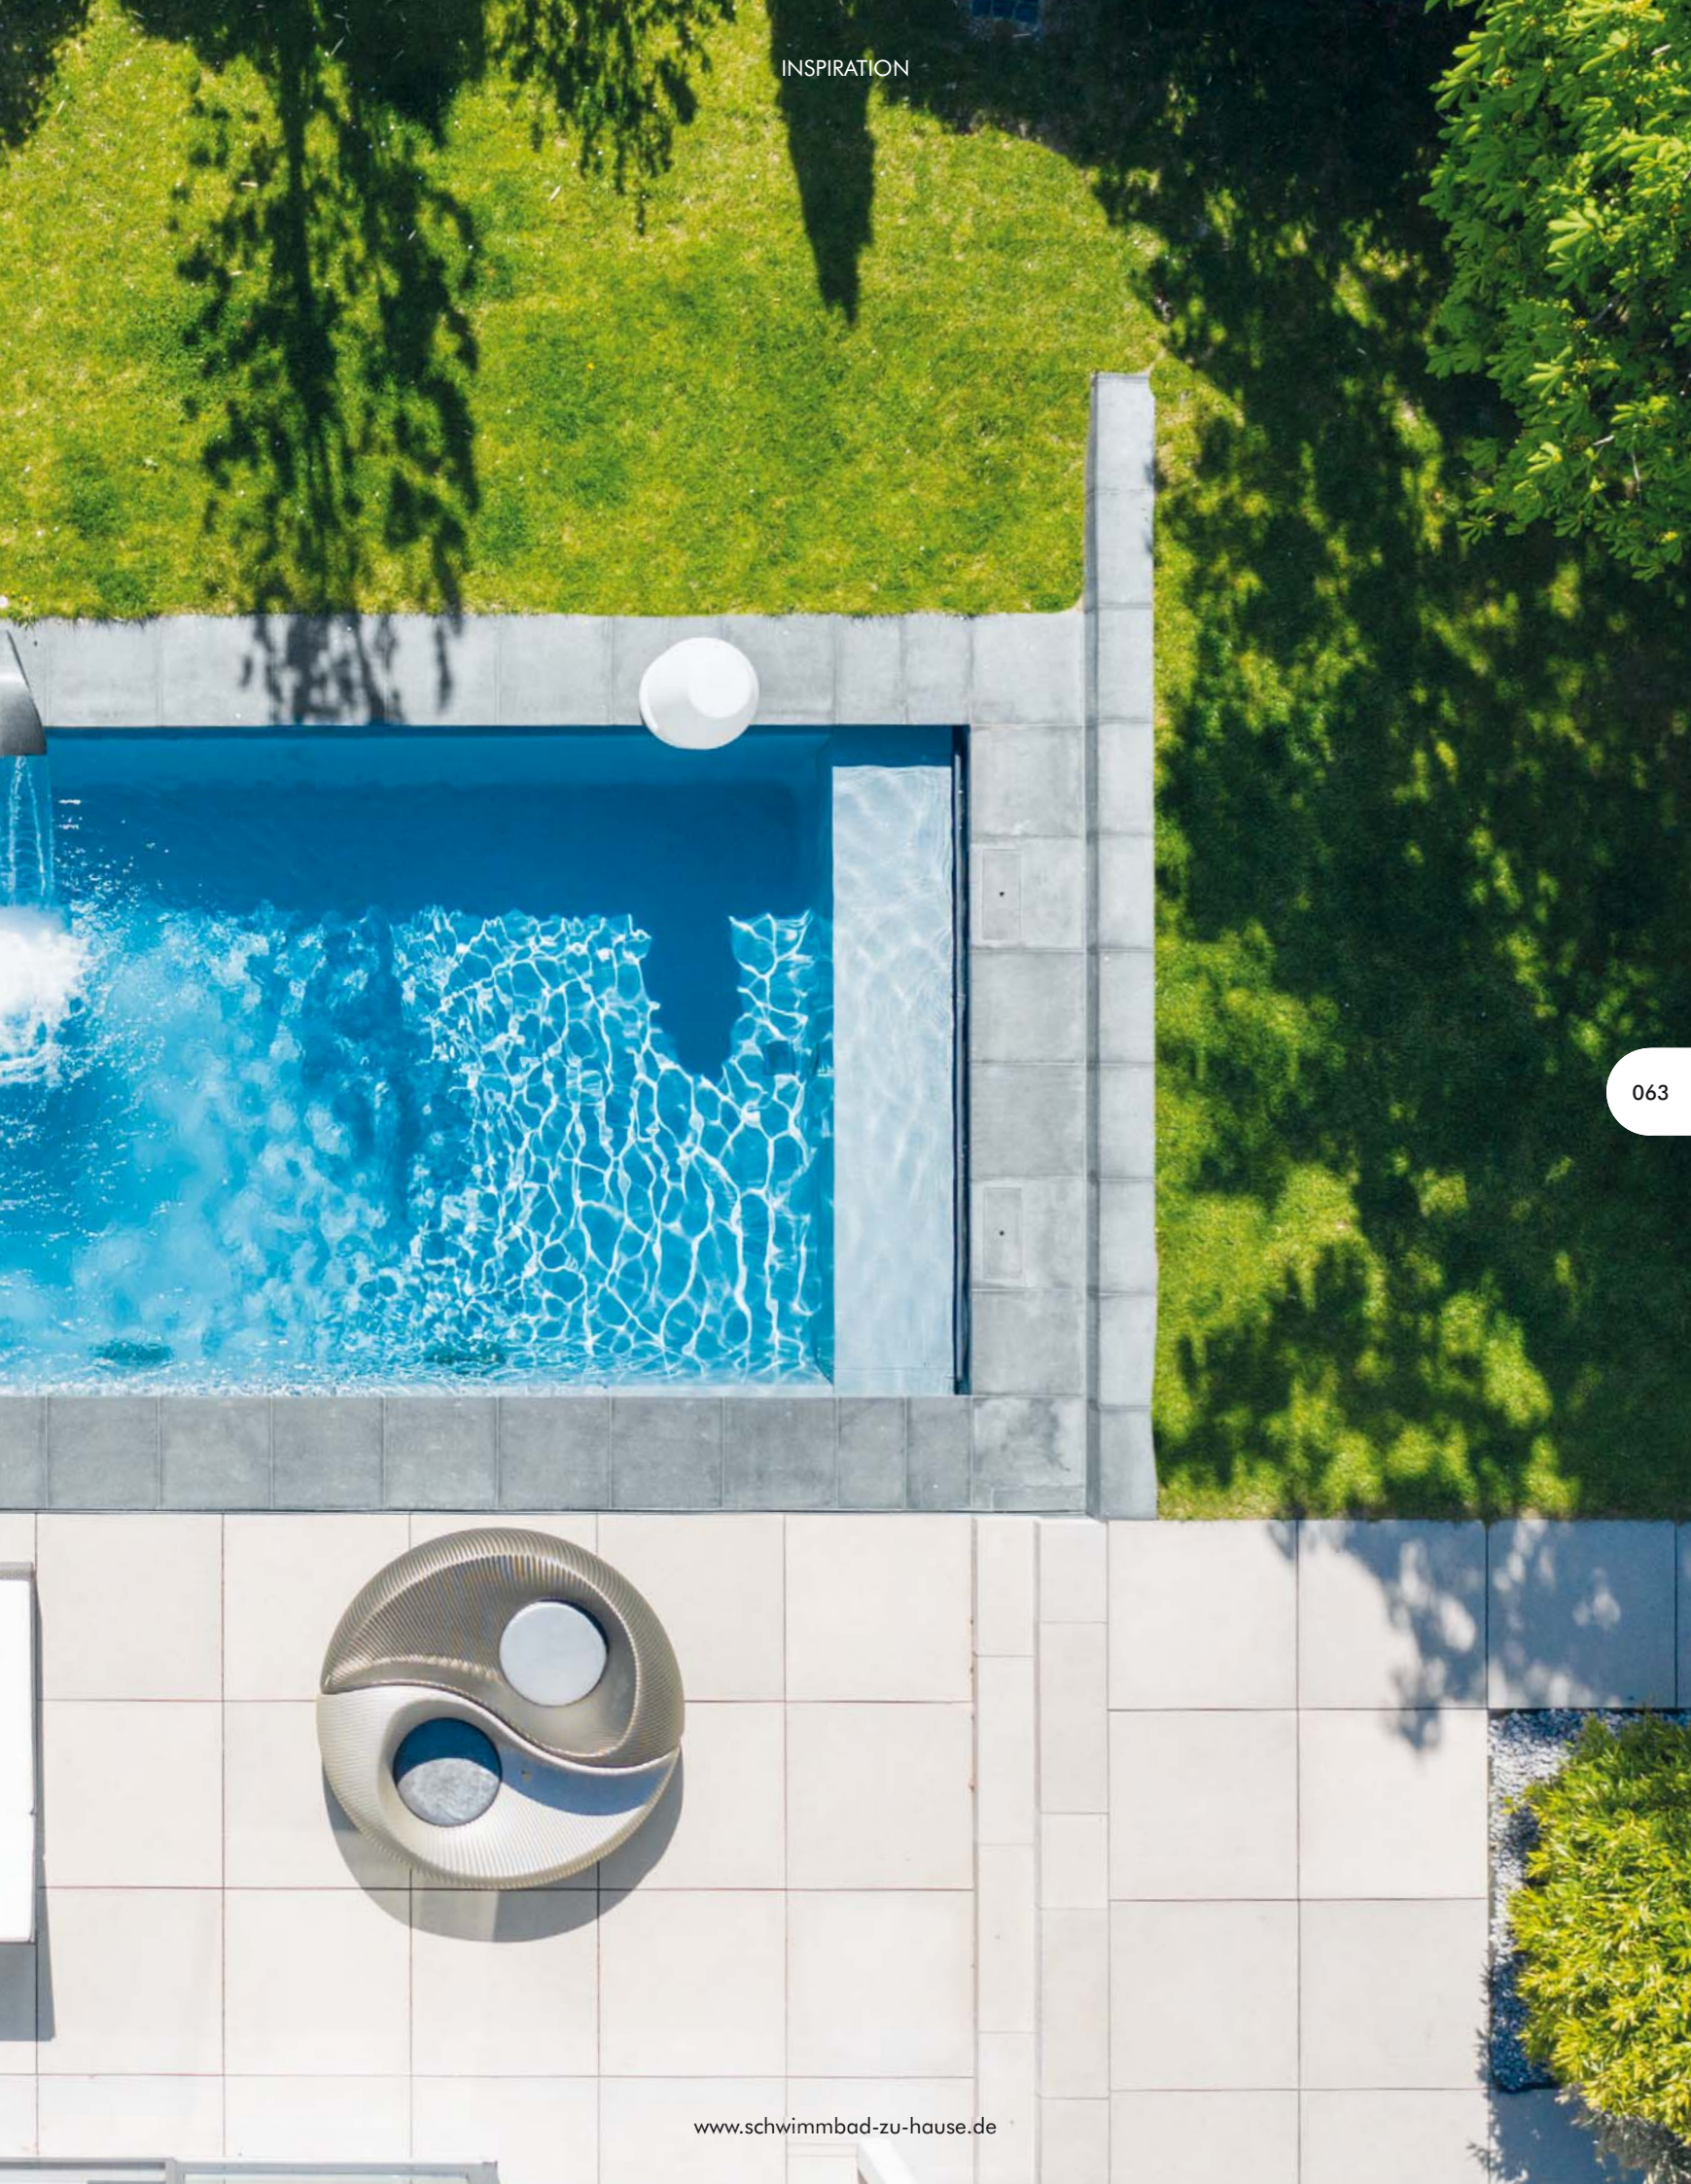

Reiseziel **Garten**

NAH UND SCHÖN: WIE SIE IHREN URLAUB IM
EIGENEN SCHWIMMBECKEN GENIESSEN KÖNNEN

**GET THE
STYLE!**

DIE LOOKS AUS DEM
HEFT ZUM NACHMACHEN

SINNLICHE ATMOSPHÄRE

Im Zentrum des neu gestalteten Wellnessgartens positioniert sich das moderne Becken, das mit seinem blauen Wasser zum Sprung ins Wasser einlädt. Wohnhaus, Terrasse, Gartenmöbel, Accessoires und Badeparadies harmonieren perfekt miteinander und wirken überaus ästhetisch.

Gartendusche:

www.eichenwald.de S. 035

MULTITALENT

Einfach in der Sonne liegen und entspannen, mithilfe der in das Becken integrierten Gegenstromanlage das tägliche Schwimmtraining absolvieren oder im Wasser unter dem Strahl der Schwalldusche planschen – all dies ist im neu entstandenen Wellnessparadies im Garten hinter dem Haus möglich.

061

Wer denkt
bei diesem Ausblick
schon an morgen?

Die Antwort ist: Wir.

Denn in unseren Swimming Ponds schwimmen Sie im Einklang mit der Natur, die auch für kommende Generationen erhalten bleibt. Keine Chemie, keine Wasserverschwendung.

062

[01]

[02]

[03]

[04]

[01] Am Beckenrand zieht die moderne Schwalldusche „Cobra“ aus Carbon alle Blicke auf sich – und bringt Schwung in den Pool. **[02]** Der Outdoor-Wellnessbereich wird komplettiert durch den Whirlpool „Strato 2.1“ von Riviera Pool, der nach dem sportlichen Schwimmtraining zu entspannenden Hydromassagen einlädt. **[03]** Eine Extraportion Erfrischung an heißen Sommertagen liefert die moderne Gartendusche in Beckennähe. **[04]** Mit seinem puristischen Design und den Maßen von 9,94 x 3,70 x 1,50 Meter fügt sich das Becken ideal in die Umgebung ein und bildet jetzt den neuen Mittelpunkt des Gartens. **[05]** Einen kräftigen Strom zum Schwimmen erzeugt die Gegenstromanlage, die an der Stirnseite des Pools positioniert wurde. **[06]** Auf der gegenüberliegenden Seite befindet sich eine Unterflurrollladenabdeckung. Sie schützt das Wasser bei Nichtbenutzung vor Verschmutzungen und Wärmeverlusten.